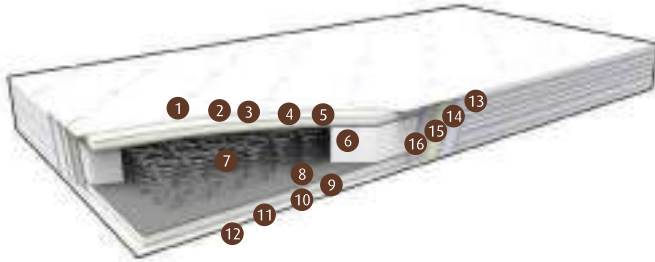

elit

ELIT'İN AVANTAJLARI

Elit bir uyku deneyimi...

İşte karşınızda tesisinizden ayrılan konuklarınızda yaratmak istediğiniz %100 müşteri memnuniyeti için komple bir çözüm, Elit... Multispring yay sistemi. m²'de daha fazla yay adedi. Yatak kenarlarının çökmesini engelleyen sert destek süngeri. Soft sünger ve özel harmanlanmış silikon karışımı elyaf kapitonesi. O her ayrıntısıyla konuklarınıza elit bir uyku deneyimi yaşatmak için tasarlandı.m²'de yer verilen 183 adet çoklu yay sayesinde her pozisyonda en ideal anatomik ve ortopedik destek sağlanırken yatak daha fazla nefes alır. Artırılmış yay adediyle vücut ağırlığı yatağa tamamen dağıtıldığı için vücuda uygulanan baskı azaltılmış olur. Artırılmış yay adedi diğer yataklara göre daha uzun ömürlü bir kullanım sunar. Üretim sırasında ısı işleminden geçen tellerden üretilen yaylar sayesinde mukavemeti yükselen yatağın çökmesi engellenir.

YATAK SERTLİK DERECESİ
Mattress Firmness Degree

FİNAL YÜKSEKLİĞİ
Final Height **21 CM**

ÜRÜN ADI VE MALZEME BİLGİLERİ	SPECIFICATIONS
01 Dokuma kumaş	Woven fabric
02 150 gr/m² silikon elyaf	150 gr/m² silicone mixed fiber
03 12 mm kalınlıkta AG sünger	12 mm AG foam
04 30 gr/m² tela	30 gr/m² interfacing
05 1400 gr/m² votka	1400 gr/m² felt
06 Çerçeve süngeri: Sert sünger	Frame foam: Firm foam
07 Multi Spring Yay Sistemi	Multi Spring System
08 1400 gr/m² Votka	1400 gr/m² Felt
09 30 gr/m² Tela	30 gr/m² interfacing
10 12 mm kalınlıkta AG sünger	12 mm AG foam
11 150 gr/m² silikon elyaf	150 gr/m² silicone mixed fiber
12 Dokuma kumaş	Woven fabric
13 Dokuma kumaş	Woven fabric
14 90 gr/m² silikon elyaf	90 gr/m² silicone mixed fiber
15 12 mm kalınlıkta AG sünger	12 mm AG foam
16 15 gr/m² tela	15 gr/m² interfacing

ÖLÇÜ (cm)
80 x 200
90 x 200
100 x 200
110 x 200
120 x 200
130 x 200

ÖLÇÜ (cm)
140x190
140x200
150x200
160x200
180x200
200x200