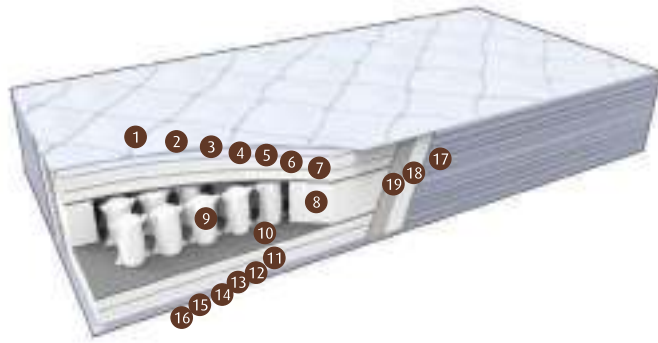

renaissance

RENAISSANCE'IN AVANTAJLARI

Yeniden doğmuş gibi uyanmak...

Konuklarınızın memnuniyetinin sizin için ne kadar önemli olduğunun farkındayız. İşte bu farkındalığın göz alıcı bir ürünü olan Renaissance Yataklar'da konuklarınız dinlenmekle kalmayacak güne yeniden doğmuş gibi uyanacak. Torba Yay Sistemi, pamuktan üretilen ve yayların hissedilmesini engelleyen çift kat 1000 gr/m² vatkalari, vücudu en iyi şekilde saran yumuşak hyper süngerleri, yatak kenarında çökmeleri engelleyen sert destek süngeri ve özel desenli örme kumaşı ile Renaissance Yatak'ta yepyeni bir çağ başlatıyor. İçerisine yerleştirildiği torba yay sisteminde yaylar birbirinden bağımsız olarak hareket eder ve üzerlerinde oluşan basınç miktarına göre bireysel m²'ye düşen 260 yay vücudu daha fazla noktadan destekler. Normal yaylardan iki kat daha uzun ömürlüdür. Pocket yay sistemi 5zone'lu yani beş farklı sertlik derecesi ile bu noktalara gerektiği kadar destek sağlar. Böylece kan akışı düzenlenir, istem dışı hareketler en aza iner. Yatak çift tarafından da kullanıldığında 5 zone'lu niteliğini korur.

YATAK SERTLİK DERECESİ
Mattress Firmness Degree

FİNAL YÜKSEKLİĞİ
Final Height **26 CM**