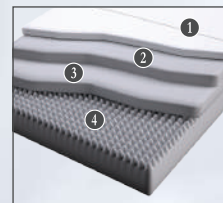

1. 3cm TEMPUR destek katmanı
  2. 4cm TEMPUR destek katmanı
  3. 4cm TEMPUR HM High Mobility köpük katmanı
  4. 14cm yüksek derecede esnek dayanıklı taban
1. 3cm TEMPUR comfort layer
  2. 8cm TEMPUR support layer
  3. 4cm TEMPUR HM High Mobility fo layer
  4. 14cm highly flexible durable base

YATAK SERTLİK DERECESESİ
Mattress Firmness Degree

FINAL YÜKSEKLİĞİ
Final Height **25cm**