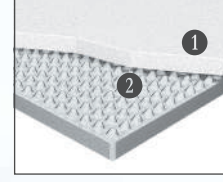

**ORIGINAL 19
Yatak Kılıfı**
%99 polyester, %1 elastan
iplik içerisinden oluşmaktadır.
Fermuarlı tasarımı
sayesinde çıkarılıp
60°C yıkanabilir.

YATAK SERTLİK DERECESESİ
Mattress Firmness Degree

FINAL YÜKSEKLİĞİ
Final Height **19 cm**

**ORIGINAL 19
MATTRESS COVER**
It consists of %99 polyester and
1% elastane yarn content.
Through its zippered
design, it can be
removed and
washed at 60 °C

1. 8cm TEMPUR destek katmanı
 2. 11cm yüksek derecede esnek dayanıklı taban
1. 8cm TEMPUR backing layer
 2. 11cm highly durable sole