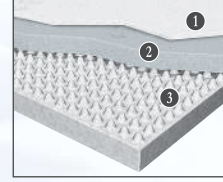

1. 2cm TEMPUR konfor katmanı
  2. 8cm TEMPUR destek katmanı
  3. 11cm yüksek derecede esnek dayanıklı taban
1. 2cm TEMPUR comfort layer
  2. 8cm TEMPUR backing layer
  3. 11cm highly durable sole

YATAK SERTLİK DERECESESİ
Mattress Firmness Degree

FINAL YÜKSEKLİĞİ
Final Height **21cm**

TEMPUR® SENSATION ELITE 25

TEMPUR® malzemesinin üstün konforu ile dinlendirici bir uyku sağlayan HM High Mobility köpük katman ve destek katmanlarından oluşan dengeli kombinasyon SENSATION ELITE 25 Özel kesim dayanıklı taban ile yaylı yatağın bilindik hareket serbestliği sunuyor.

Balance combination of HM High Mobility foam layer and support layers SENSATION ELITE 25 to provide a relaxing sleep with superior comfort of Tempur material. Due to its special-cut durable base, it offers familiar freedom of movement of a spring mattress.