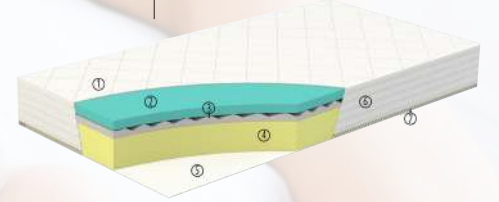

Gel Infusion Technology

YATAK SERTLİK DERESESİ
Mattress Firmness Degree

FINAL YÜKSEKLİĐİ
Final Height

- 1- KumaŐ
- 2- Vıscu Jel Sünger
- 3- Hr Sünger
- 4- Hr Sert Sünger
- 5- KumaŐ
- 6- KumaŐ
- 7- Fermuar

- 1- Fabric
- 2- Viscogel
- 3- Fıonce Hr Foam
- 4- Hr Firm Foam
- 5- Fabric
- 6- Fabric
- 7- Zipper

breeze

benzersiz bir uykuya kucak aöın...

Breeze lateks yatak, yüzeyindeki basıncı dengelemek üzere tasarlanmıŐtır. Gece boyunca bedenin hareketlerine uyum gösterir ve bedeni en ideal biöimde destekler. Her mevsim uyku konforunu arayanlar için ideal bir Őeöenek.