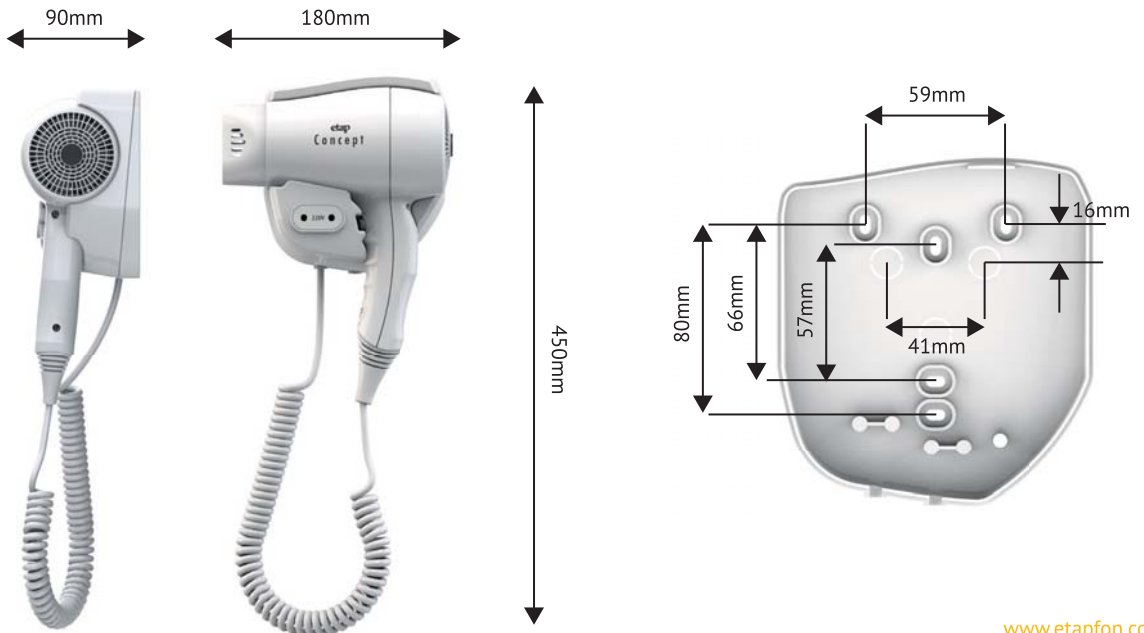

## ÖLÇÜLER - DIMENSIONS

## ÖZELLİKLER - FEATURES

Duvarda kompakt bir görüntü sağlar. *Provides a compact vision on the wall.*

Standart duvara monte delik merkezleri. *Standard wall montage hole centers.*

Gizli elektrik bağlantısına elverişli. *Suitable for hidden electric connection.*