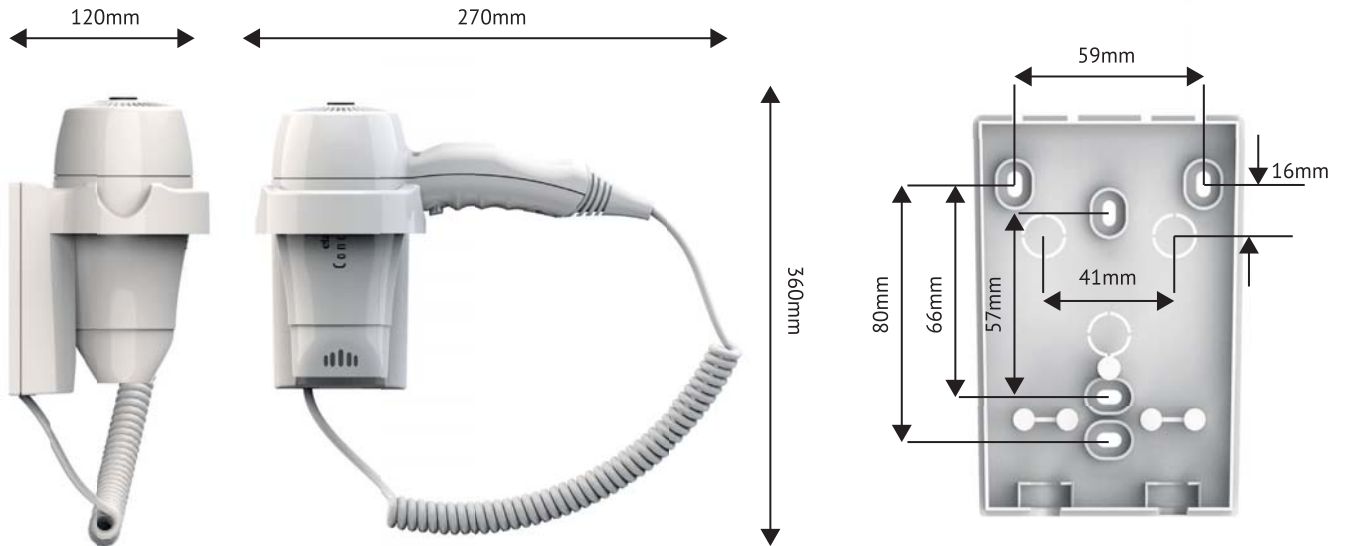

ÖLÇÜLER - DIMENSIONS