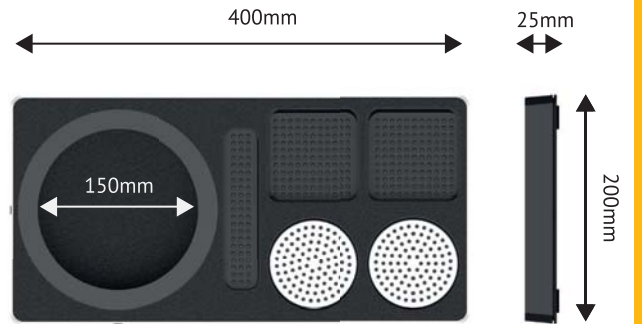

## AKSESUARLAR - ACCESORIES

SK10210  
Kase

- 0,75 lt su hacmi  
*0,75 lt water capacity*
- Paslanmaz çelik gövde (mat Krom)  
*Stainless steel body (matte chrome)*
- 360 derece dönebilen gövde  
*360 degree pivotable body*
- Gizli rezistans  
*Hidden resistance*
- Su kaynaması ile otomatik kapanma sistemi  
*Automatic shut-off system after boiling water*
- Kablosuz kullanım için yerinden ayrılan gövde  
*Separate housing for wireless use*
- İngiliz menşeli rezistans kontrol sistemi  
*British origin resistance control system*
- 0,8 metre Kablo uzunluğu  
*0,8 meter cable length*
- Geniş gövde kapağı ile rahat temizleme imkanı  
*Easy cleaning with wide body cover*
- Susuz çalışmayı önleyen emniyet sistemi  
*Safety system to prevent running without water*

## ÖLÇÜLER - DIMENSIONS

14cm den 17cm çapa kadar bütün kettlelerinize uygun karşılama tepsi.  
Wellcome Tray for all kettles, diameter from 14cm to 17cm.

SK10210  
Kase

## ÖLÇÜLER - DIMENSIONS

EE101.14S 14cm Base Kettle Tray

EE101.15S 15cm Base Kettle Tray

EE101.16S 16cm Base Kettle Tray

EE101.17S 17cm Base Kettle Tray