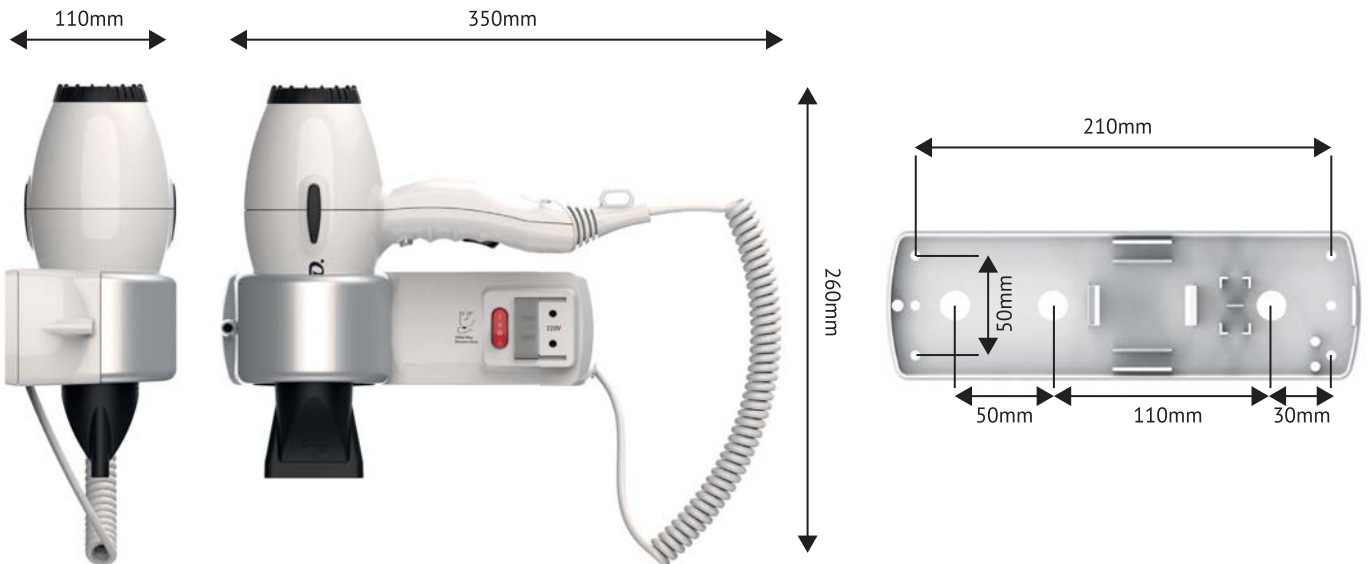

ÖLÇÜLER - DIMENSIONS