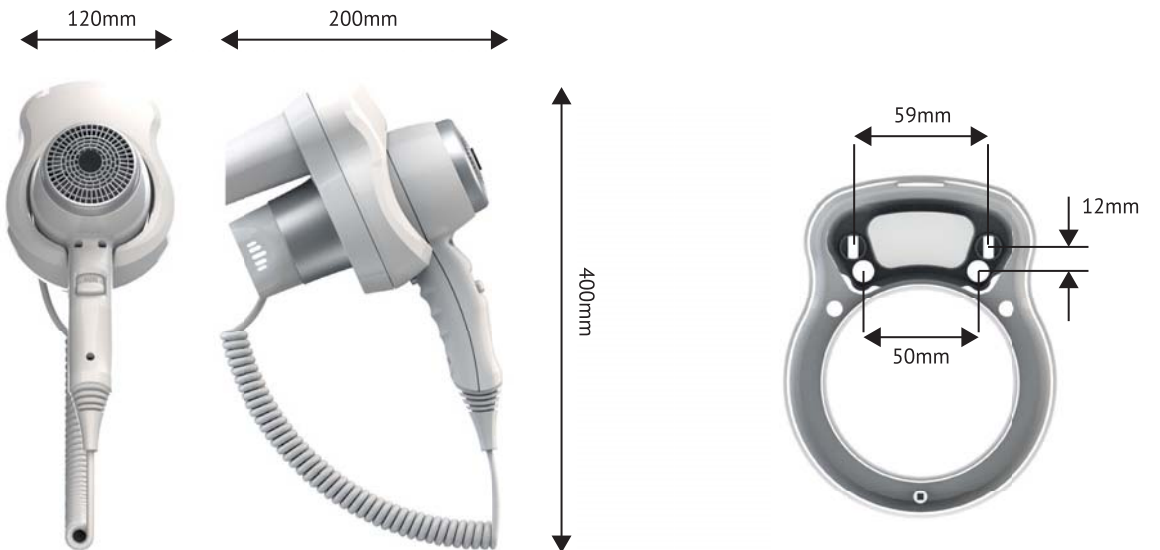

ÖLÇÜLER - DIMENSIONS