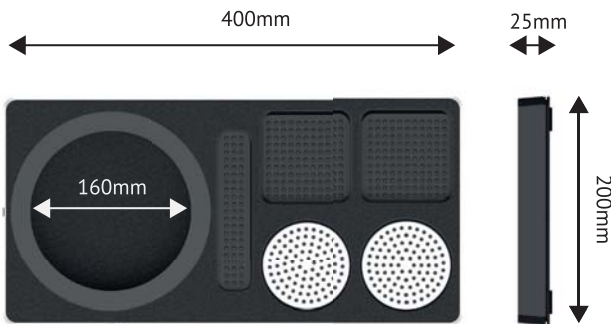

## AKSESUARLAR - ACCESORIES

SK10210  
Kase

- 0,75 lt su hacmi  
*0,75 lt water capacity*
- Paslanmaz çelik gövde (mat Krom)  
*Stainless steel body (matte chrome)*
- 360 derece dönebilen gövde  
*360 degree pivotable body*
- Gizli rezistans  
*Hidden resistance*
- Su kaynaması ile otomatik kapanma sistemi  
*Automatic shut-off system after boiling water*
- Kablosuz kullanım için yerinden ayrılan gövde  
*Separate housing for wireless use*
- İngiliz menşeli rezistans kontrol sistemi  
*British origin resistance control system*
- 0,8 metre Kablo uzunluğu  
*0,8 meter cable length*
- Geniş gövde kapağı ile rahat temizleme imkanı  
*Easy cleaning with wide body cover*
- Susuz çalışmayı önleyen emniyet sistemi  
*Safety system to prevent running without water*

## ÖLÇÜLER - DIMENSIONS

14cm den 17cm çapa kadar bütün kettlelerinize uygun karşılama tepsi.  
Wellcome Tray for all kettles, diameter from 14cm to 17cm.

SK10210  
Kase

## ÖLÇÜLER - DIMENSIONS

EE101.14S 14cm Base Kettle Tray

EE101.15S 15cm Base Kettle Tray

EE101.16S 16cm Base Kettle Tray

EE101.17S 17cm Base Kettle Tray