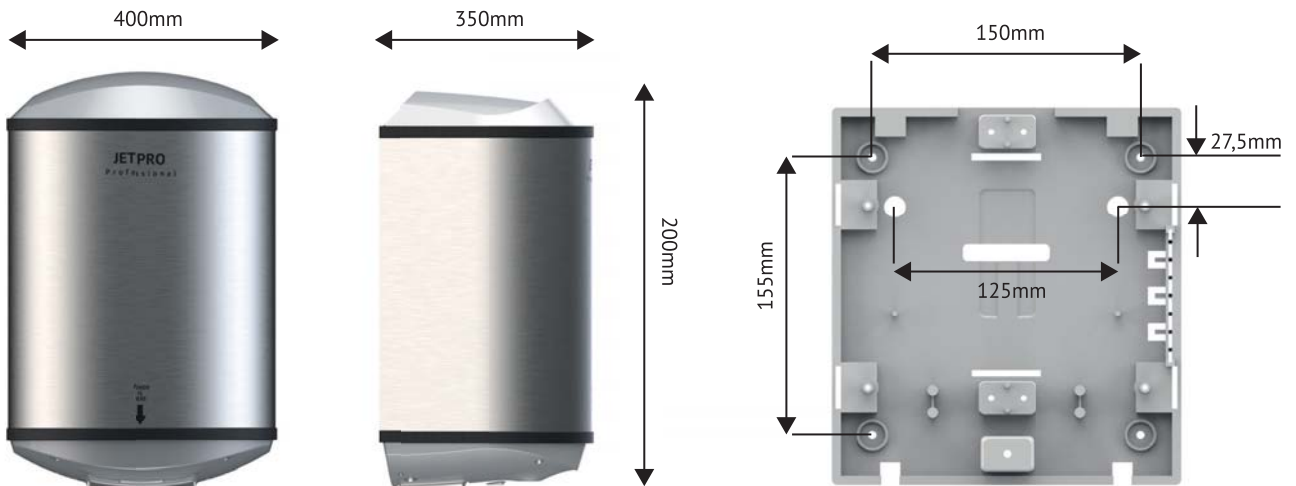

ÖLÇÜLER - DIMENSIONS