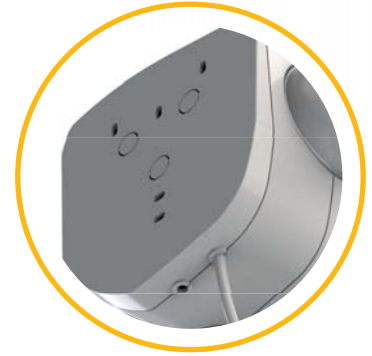

ÖZELLİKLER - FEATURES

Duvarda kompakt bir görüntü sağlar. *Provides a compact vision on the wall.*

Standart duvara monte delik merkezleri. *Standard wall montage hole centers.*

Gizli elektrik bağlantısına elverişli. *Suitable for hidden electric connection.*

ÖLÇÜLER - DIMENSIONS