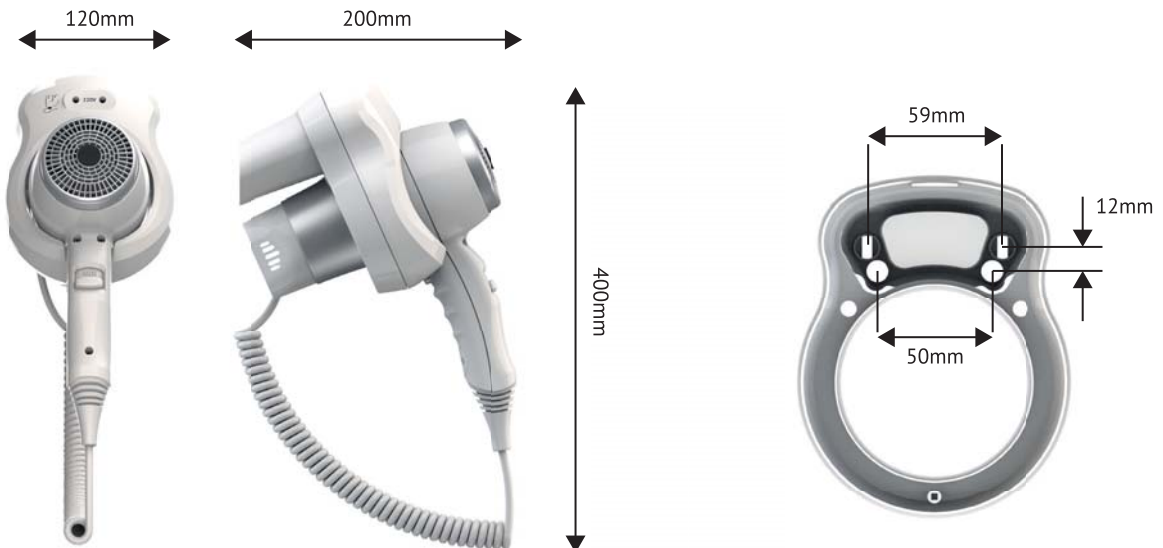

ÖLÇÜLER - DIMENSIONS