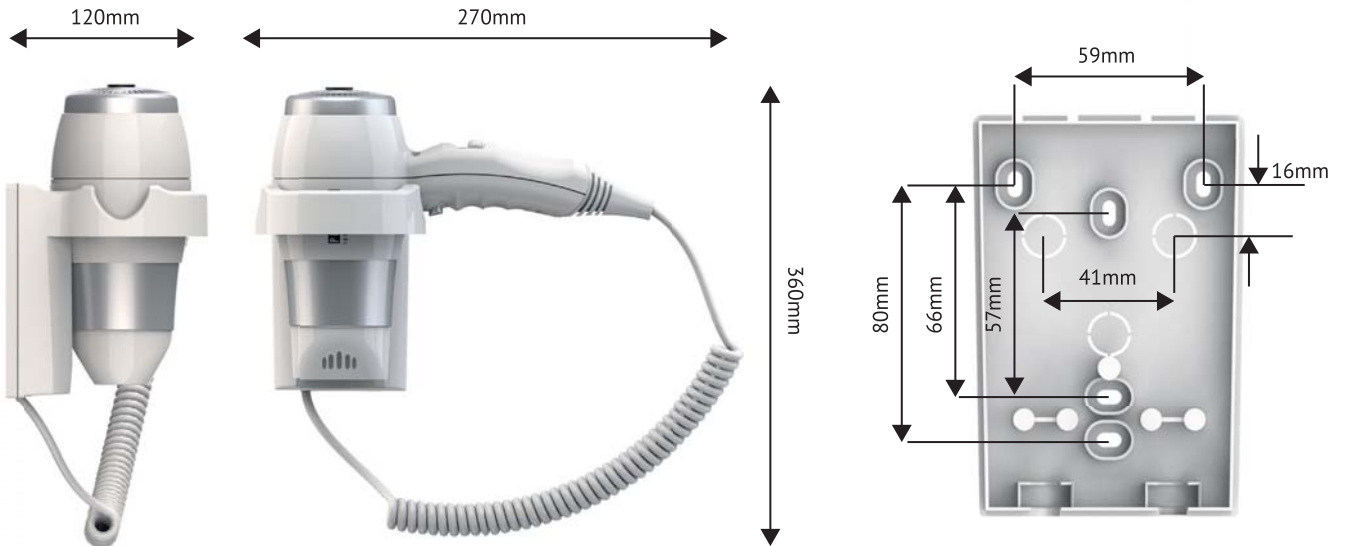

ÖLÇÜLER - DIMENSIONS