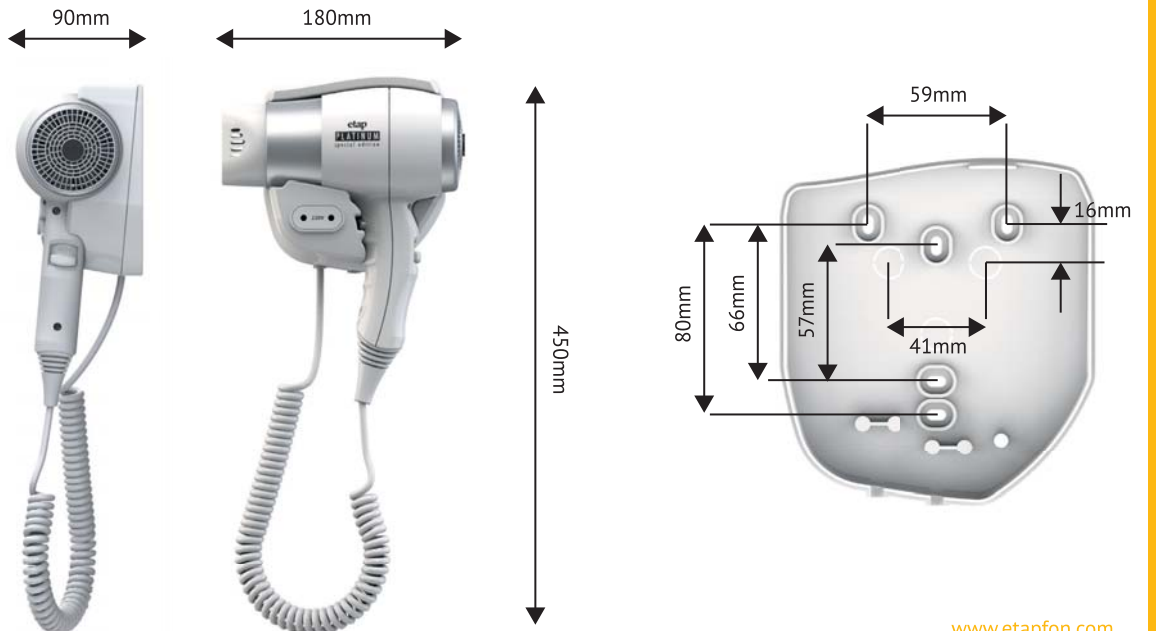

## ÖLÇÜLER - DIMENSIONS

## ÖZELLİKLER - FEATURES

Duvara kompakt bir görüntü sağlar. *Provides a compact vision on the wall.*

Standart duvara monte delik merkezleri. *Standard wall montage hole centers.*

Gizli elektrik bağlantısına elverişli. *Suitable for hidden electric connection.*

## ÖLÇÜLER - DIMENSIONS

www.etapfon.com