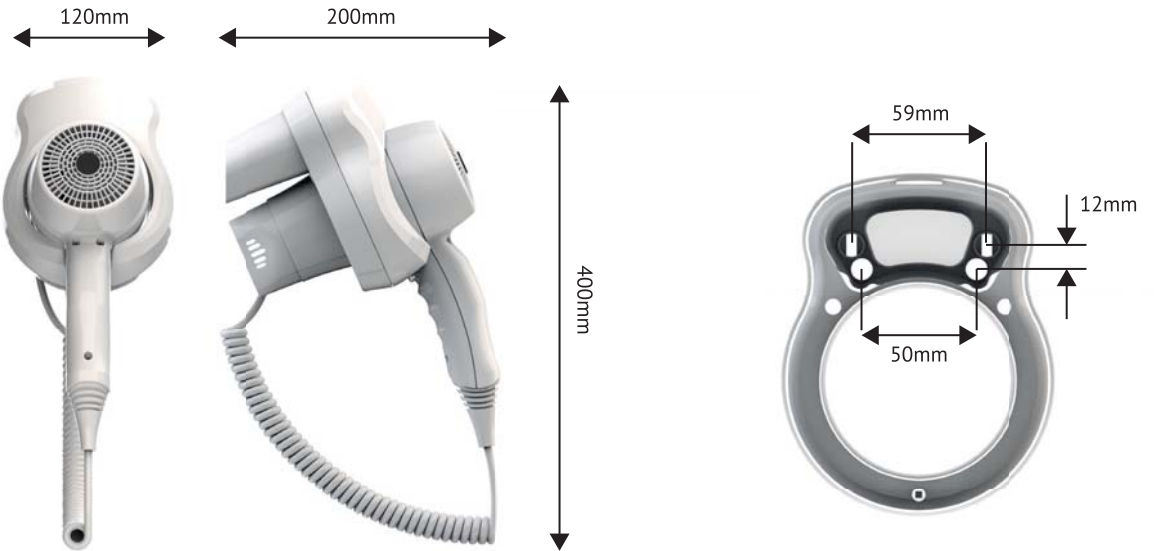

## ÖZELLİKLER - FEATURES

Duvara kompakt bir görüntü sağlar. *Provides a compact vision on the wall.*

Standart duvara monte delik merkezleri. *Standard wall montage hole centers.*

Gizli elektrik bağlantısına elverişli. *Suitable for hidden electric connection.*

## ÖLÇÜLER - DIMENSIONS