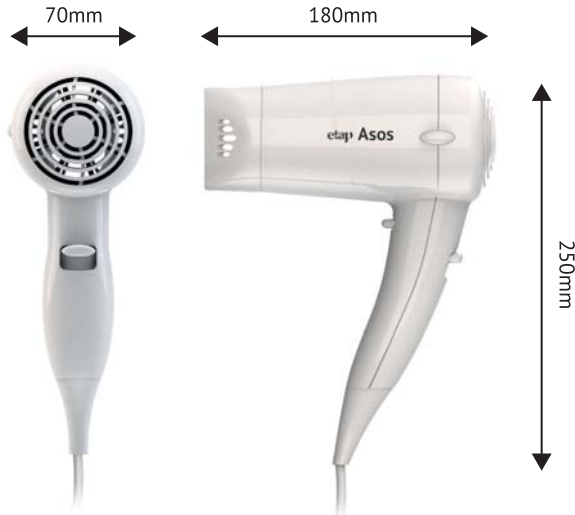

ÖLÇÜLER - DIMENSIONS