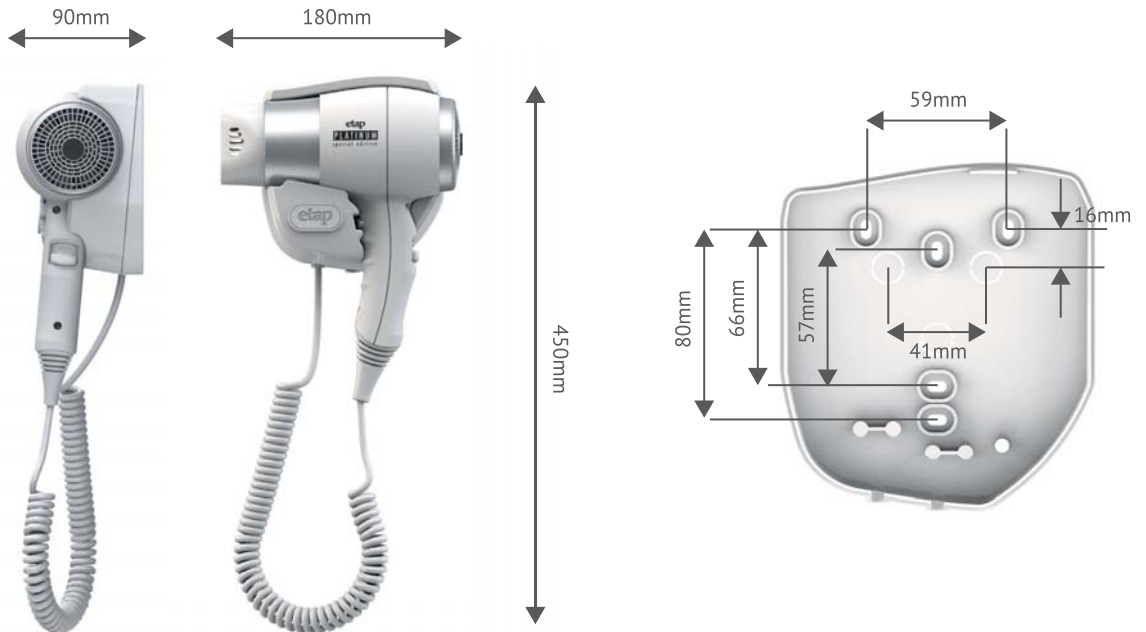

## ÖLÇÜLER - DIMENSIONS

## ÖZELLİKLER - FEATURES

Duvarda kompakt bir görüntü sağlar. *Provides a compact vision on the wall.*

Standart duvara monte delik merkezleri. *Standard wall montage hole centers.*

Gizli elektrik bağlantısına elverişli. *Suitable for hidden electric connection.*