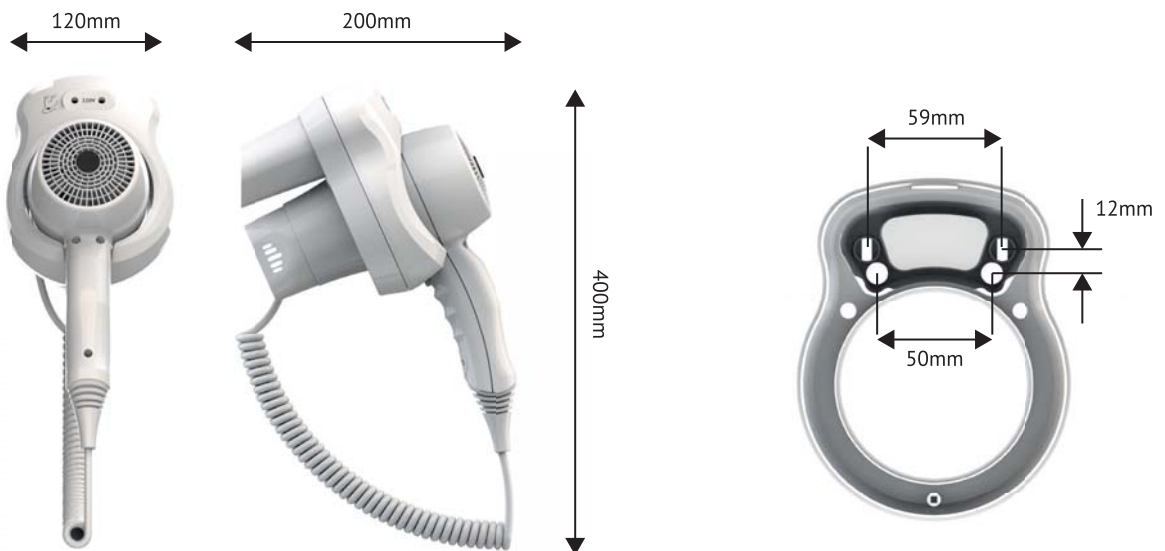

ÖLÇÜLER - DIMENSIONS