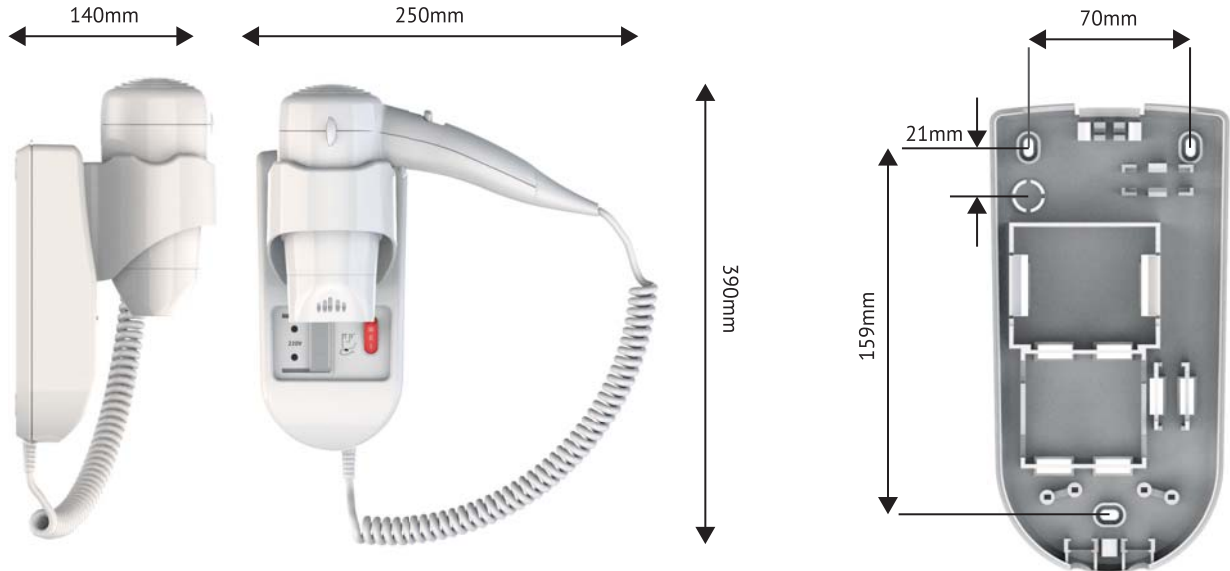

## ÖZELLİKLER - FEATURES

Duvarda kompakt bir görüntü sağlar. *Provides a compact vision on the wall.*

Sistem açma kapama düğmesi. *System On-Off Button*

Gizli elektrik bağlantısına elverişli. *Suitable for hidden electric connection.*

## ÖLÇÜLER - DIMENSIONS