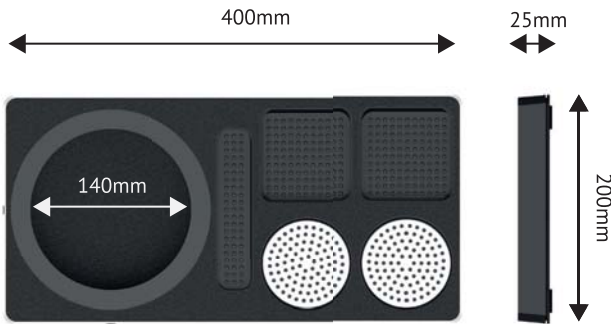

## AKSESUARLAR - ACCESORIES

SK10210  
Kase

- 0,75 lt su hacmi  
*0,75 lt water capacity*
- Paslanmaz çelik gövde (mat Krom)  
*Stainless steel body (matte chrome)*
- 360 derece dönebilen gövde  
*360 degree pivotable body*
- Gizli rezistans  
*Hidden resistance*
- Su kaynaması ile otomatik kapanma sistemi  
*Automatic shut-off system after boiling water*
- Kablosuz kullanım için yerinden ayrılan gövde  
*Separate housing for wireless use*
- İngiliz menşeli rezistans kontrol sistemi  
*British origin resistance control system*
- 0,8 metre Kablo uzunluğu  
*0,8 meter cable length*
- Geniş gövde kapağı ile rahat temizleme imkanı  
*Easy cleaning with wide body cover*
- Susuz çalışmayı önleyen emniyet sistemi  
*Safety system to prevent running without water*

## ÖLÇÜLER - DIMENSIONS

14cm den 17cm çapa kadar bütün kettlelerinize uygun karşılama tepsi.  
Wellcome Tray for all kettles, diameter from 14cm to 17cm.

SK10210  
Kase

## ÖLÇÜLER - DIMENSIONS

EE101.14S 14cm Base Kettle Tray

EE101.15S 15cm Base Kettle Tray

EE101.16S 16cm Base Kettle Tray

EE101.17S 17cm Base Kettle Tray