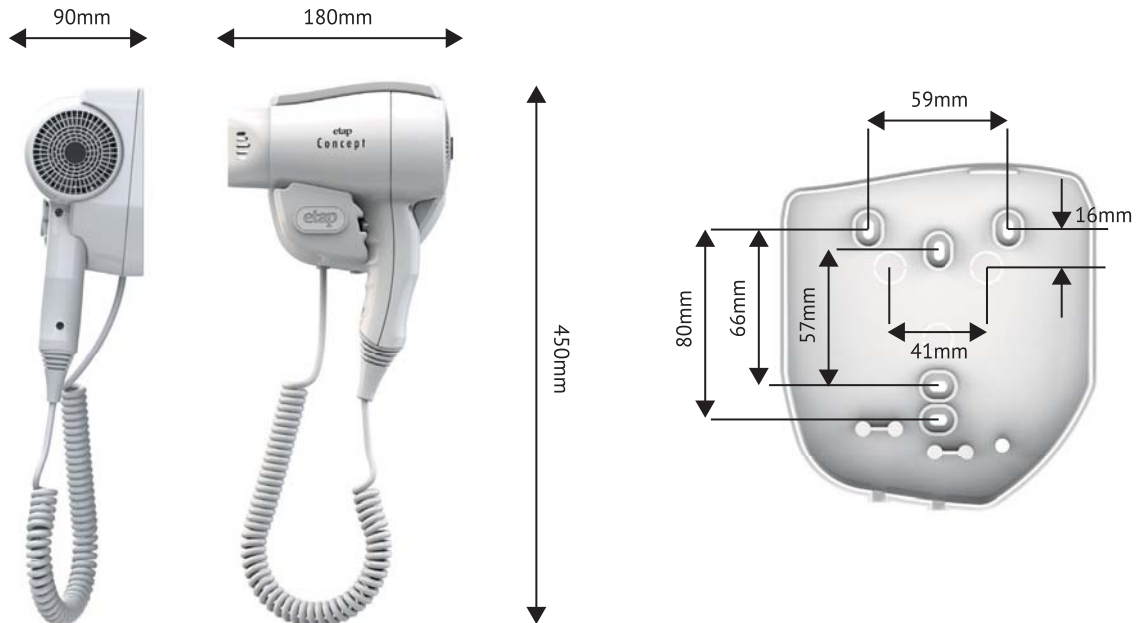

## ÖLÇÜLER - DIMENSIONS

## ÖZELLİKLER - FEATURES

Duvarda kompakt bir görüntü sağlar. *Provides a compact vision on the wall.*

Standart duvara monte delik merkezleri. *Standard wall montage hole centers.*

Gizli elektrik bağlantısına elverişli. *Suitable for hidden electric connection.*