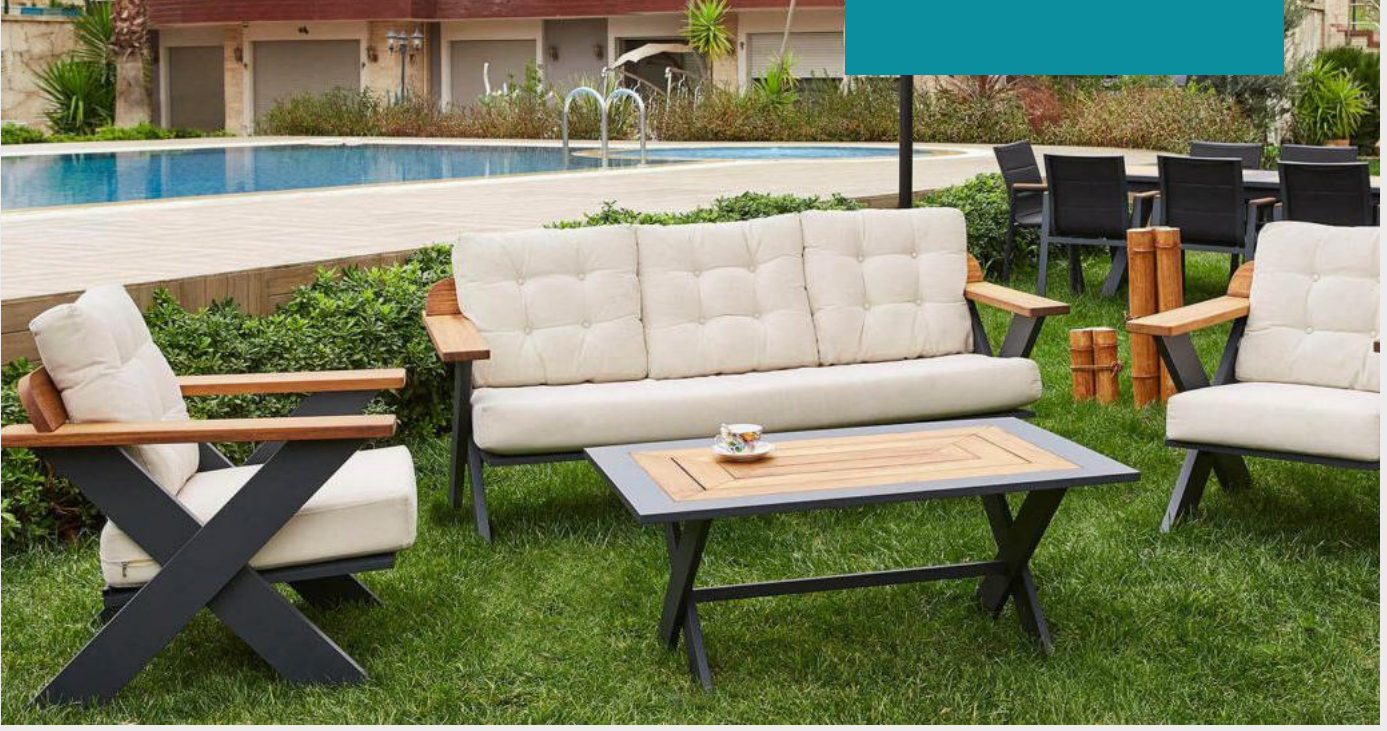

Evinize deęer katar.

CROSS OTURMA GRUBU

Doęa Dostu

Patentli

Yerli Uretim

Güneőe Dayanıklı

Yaęmura Dayanıklı

Soęuęa Dayanıklı

Bir adet üçlü koltuk iki adet tekli koltuk ve masadan oluşmaktadır. Uzun ömürlü doęal malzemeden üretilmiş bir üründür.

ÖLÇÜLER