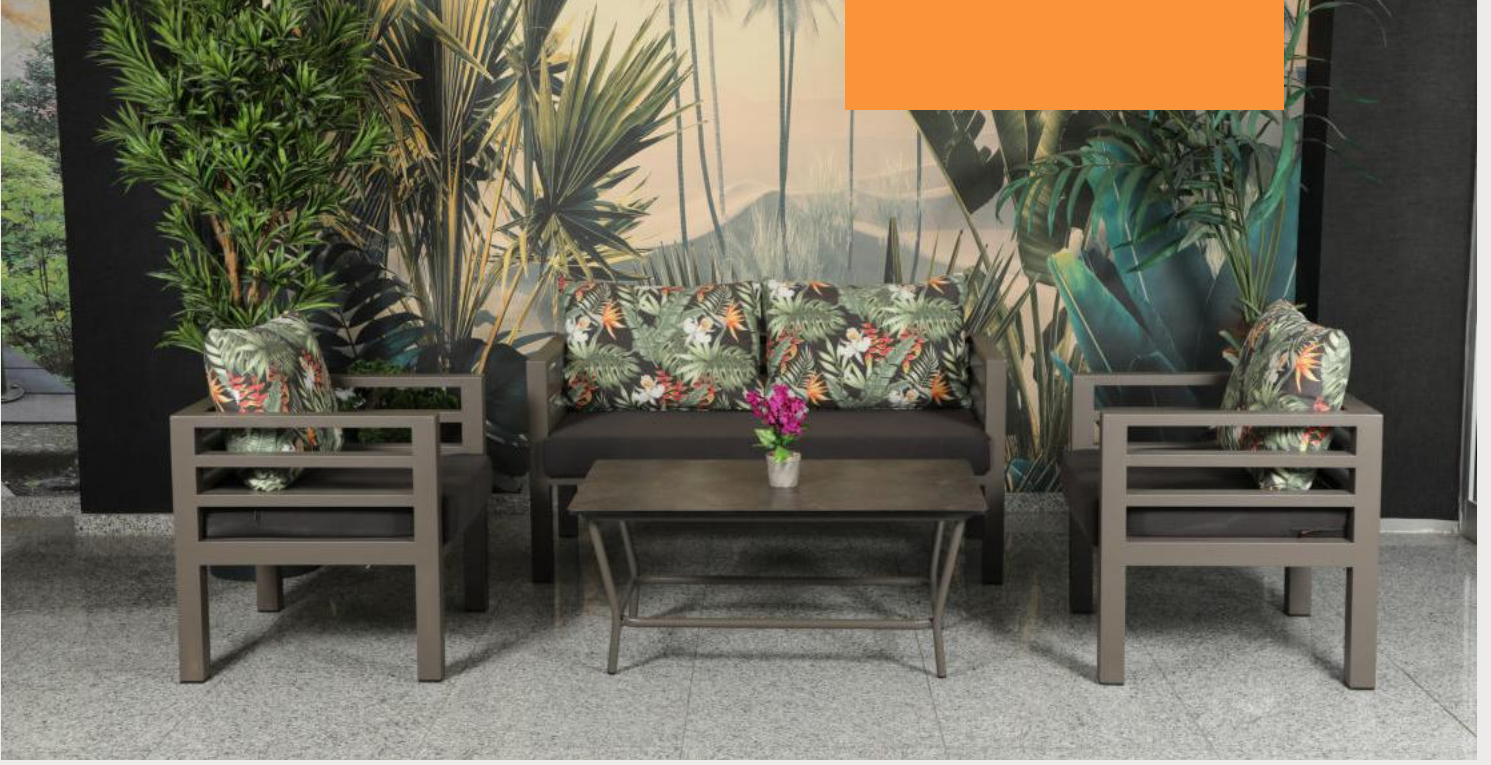

Farklı tarz, farklı dizayn.

PLUS OTURMA GRUBU

Doğa Dostu

Patentli

Yerli Üretim

Güneşe Dayanıklı

Yağmura Dayanıklı

Soğuğa Dayanıklı

Plus Alüminyum Oturma Grubu bir kanepa, iki adet tekli koltuktan oluşmaktadır, Müsaitlik durumuna, ihtiyaca ve kullanım alanına göre farklı yükseklikteki sehpa ile kombin yapılabilmektedir.

ÖLÇÜLER

144cm x 66cm x 69cm

72cm x 66cm x 69cm

100cm x 60cm x 45cm