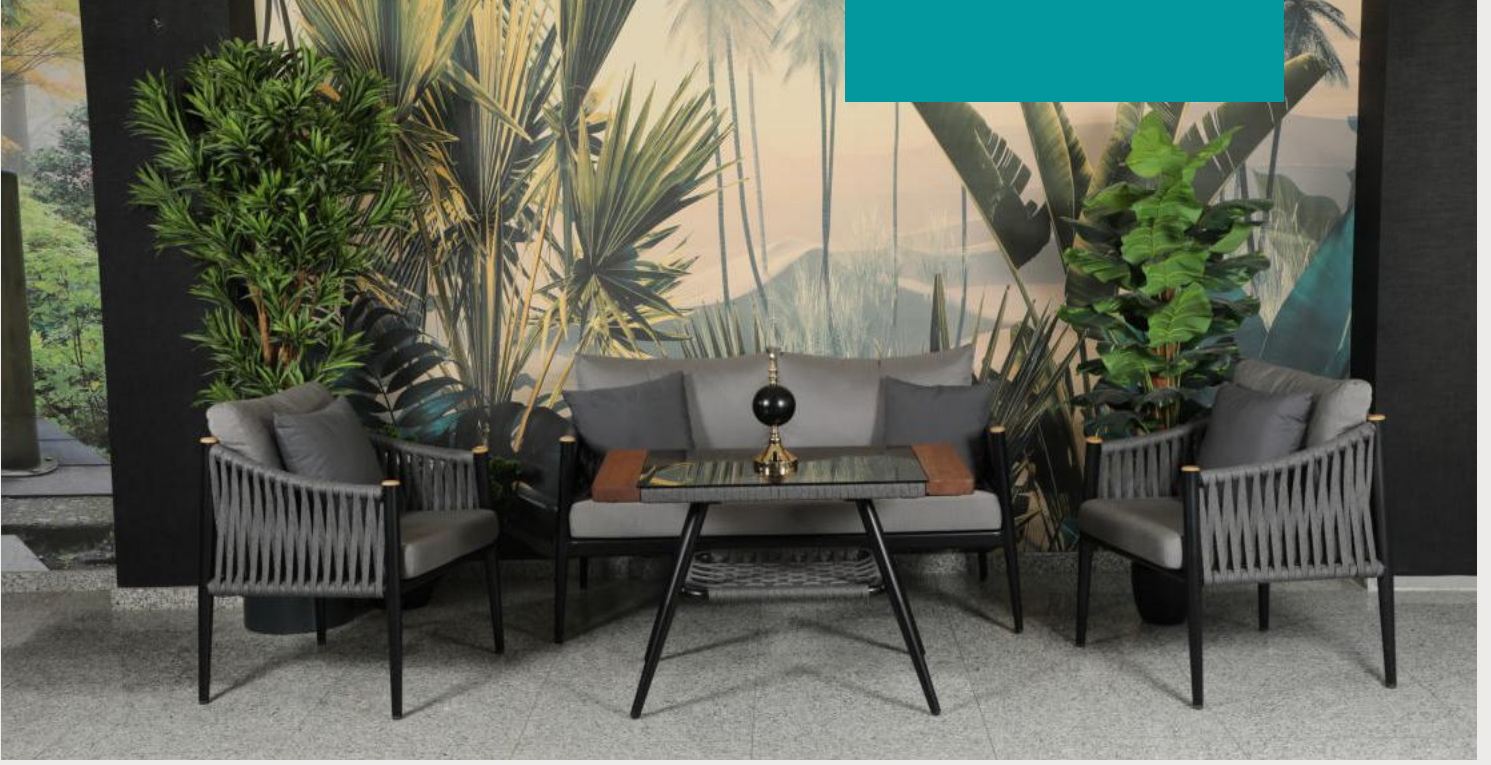

ÖLÇÜLER

Köşe Modül
245cm x 58cm x 80cm

Orta Sehpa
65cm x 105cm 45cm

Modern dokunuşlar.

DENİZ OTURMA GRUBU

Doğa Dostu

Patentli

Yerli Üretim