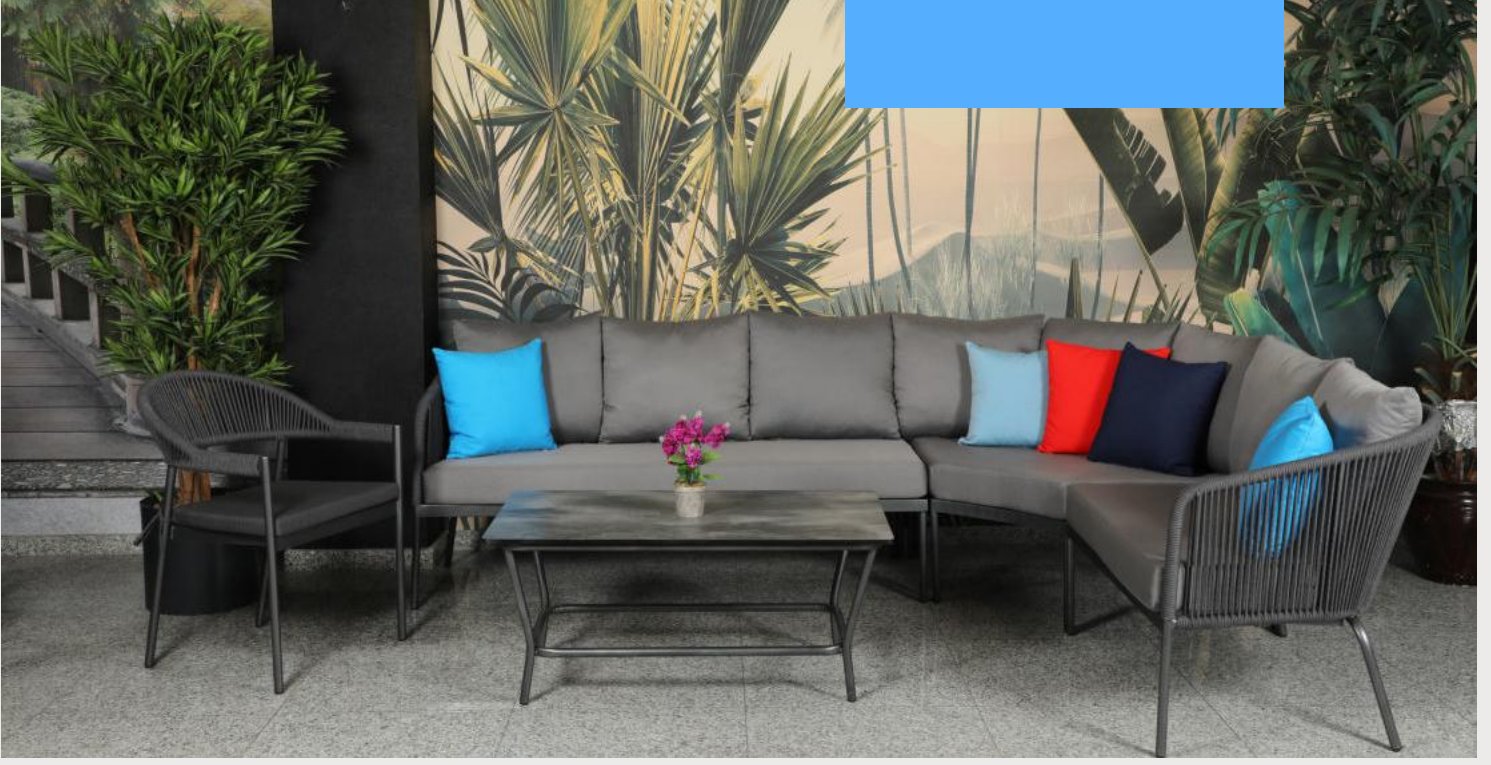

Evinizin modası.

TULIP KÖŞE TAKIMI

Doğa Dostu

Patentli

Yerli Üretim

Güneşe Dayanıklı

Yağmura Dayanıklı

Soğuğa Dayanıklı

Tulip Alüminyum Rope Örgülü Köşe Takımı . Daha oturmadan rahatlığını hissedebileceğiniz takımımız, alüminyum ve rope örgü mükemmel uyumu ile tasarlanmıştır. Asimetrik ayaklı orta sehpa ve kanepenin ayakları bütünlüğü sağlamaktadır.

ÖLÇÜLER

Köşe Modül
245cm x 58cm x 80cm

Orta Sehpa
65cm x 105cm 45cm