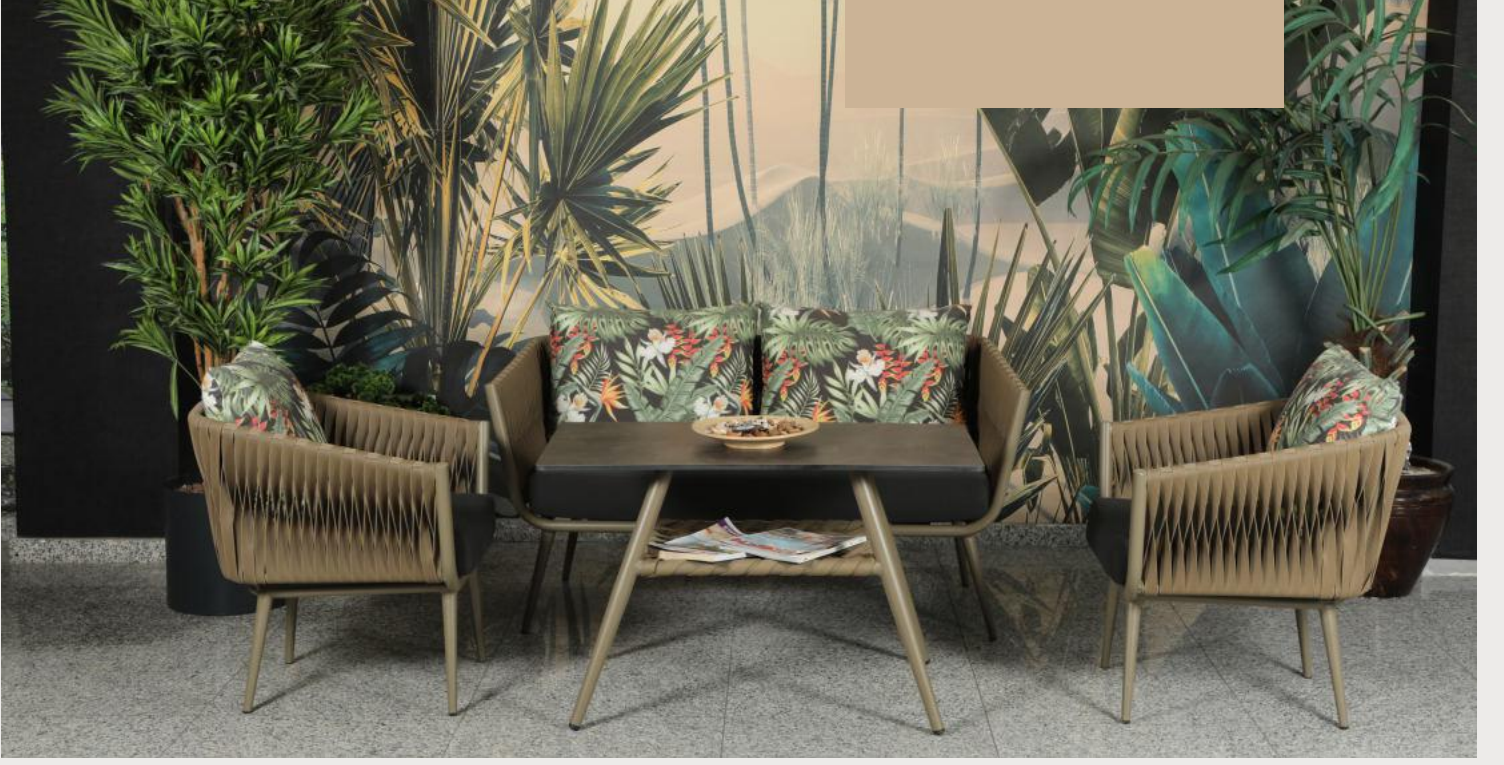

LUXOR OTURMA GRUBU

Doğa Dostu

Patentli

Yerli Üretim

Güneşe Dayanıklı

Yağmura Dayanıklı

Soğuğa Dayanıklı

Luxor Alüminyum Rope Örgülü Oturma Grubu bir kanepenin, iki adet tekli koltuktan oluşmaktadır, müsaitlik durumuna, ihtiyaca ve kullanım alanına göre farklı yükseklikteki sehpa ile kombin yapılabilmektedir.